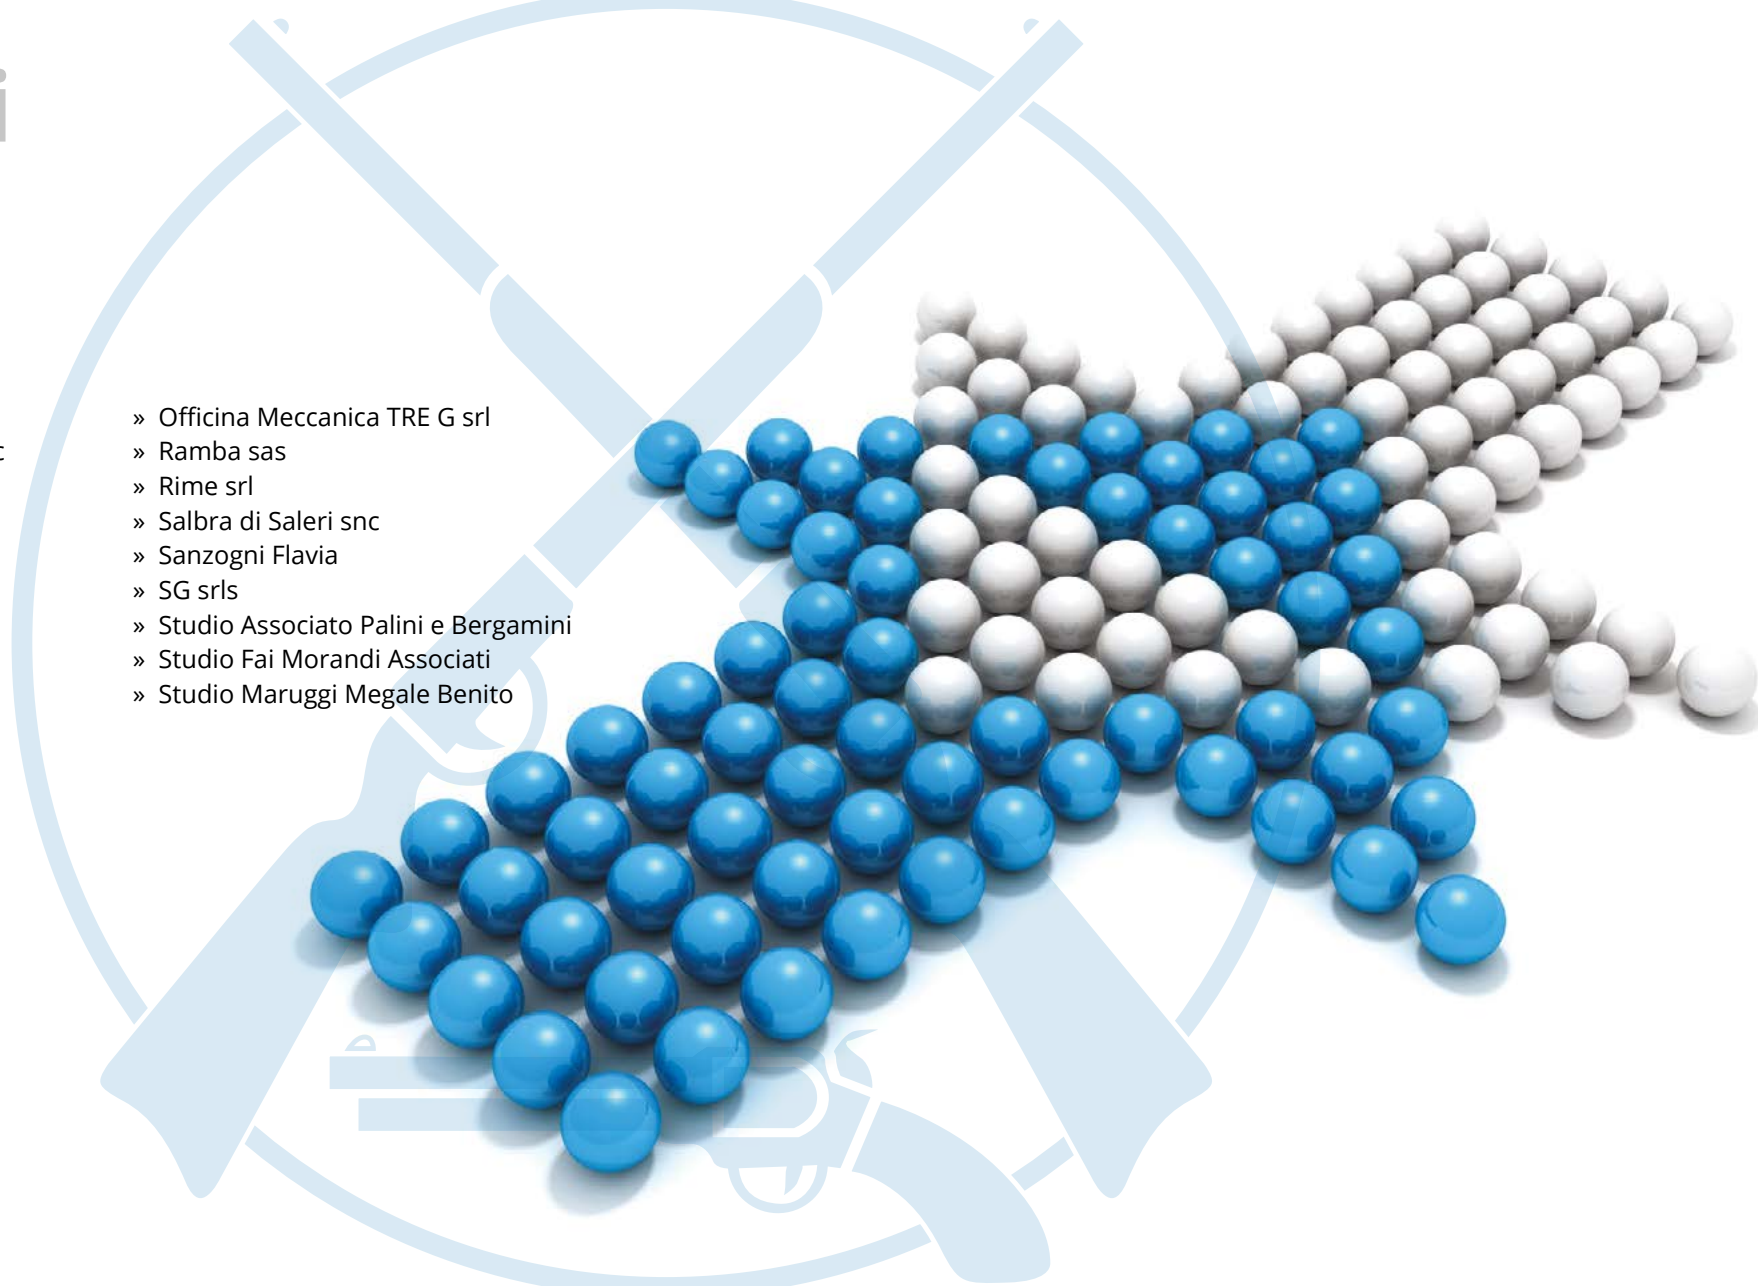

Associati Indotto

- » Air Sea Service srl
- » B.F.I.M. di Bettinsoli Fausto snc
- » B.S.N. Technology srl
- » BT di Baldracchi Diego snc
- » BS Cargo srl
- » Calandri srl
- » Casseforti d'autore Bulla srl
- » Castellani srl
- » Contessa srl
- » D&R Europe srl
- » Fluorten srl
- » Gaburri e Associati srl
- » L.P.A. di Ghilardi srl
- » Mec Nova srl
- » Meccanica Tanfoglio snc
- » MEG di Cottali Gabriella
- » Minelli Spa
- » Mollificio Brescia srl

- » Officina Meccanica TRE G srl
- » Ramba sas
- » Rime srl
- » Salbra di Saleri snc
- » Sanzogni Flavia
- » SG srls
- » Studio Associato Palini e Bergamini
- » Studio Fai Morandi Associati
- » Studio Maruggi Megale Benito